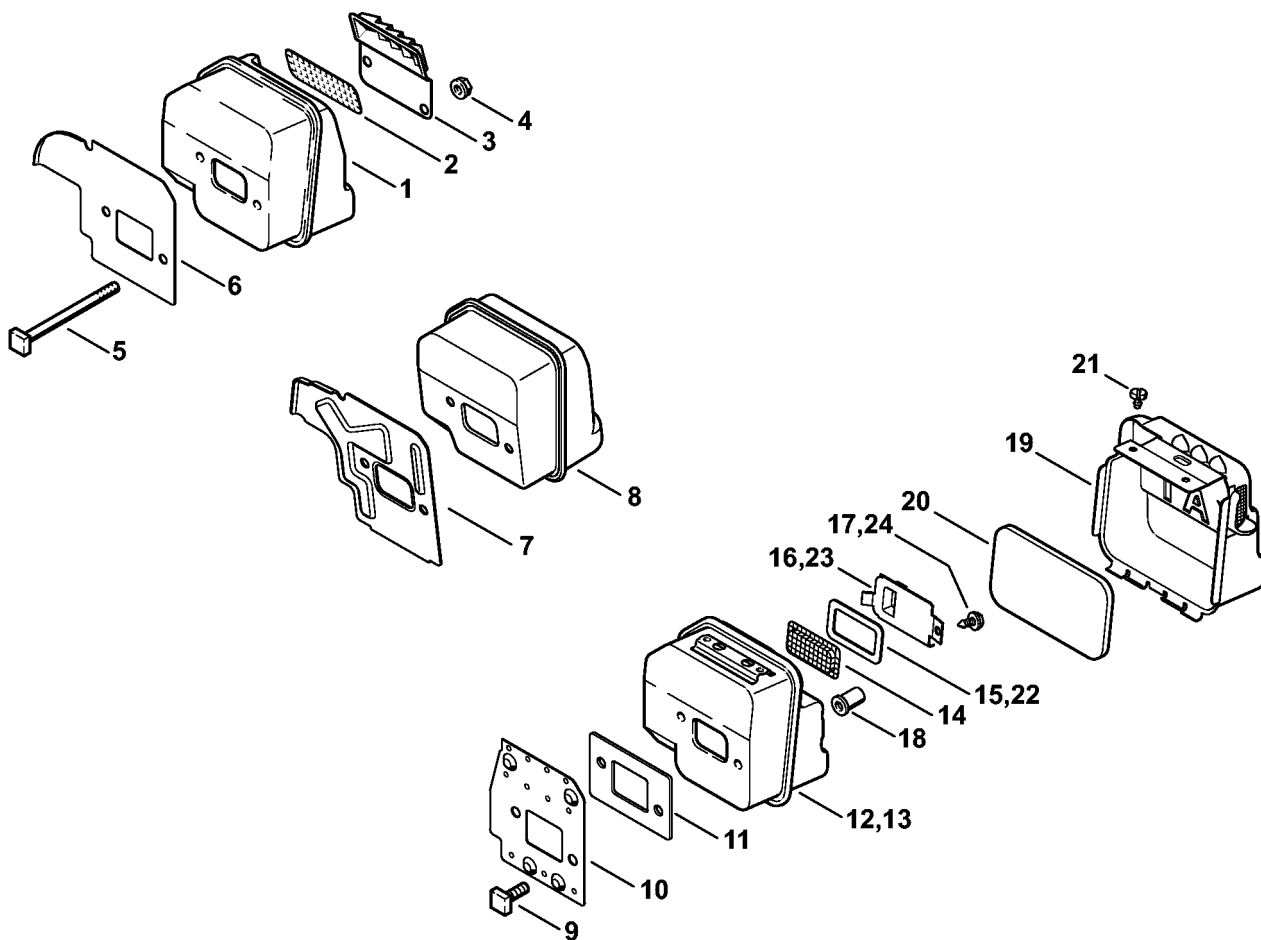

Шумоглушитель

206ET045 SC

Шумоглушитель

#	Номер детали	Наименование	Количество	Содержит элемент (ы)	Замечания
1	1130 140 0600	Шумоглушитель	1		
3	1130 145 2900	Крышка глушителя	1		
4	9216 261 0700	Шестигранная гайка М5	2		
5	1123 148 1201	Винт М5 х 65	2		
6	1130 141 3200	Охлаждающий лист	1		
13	1130 140 0604	Шумоглушитель	1	14 - 17, 19 - 21	USA, AUS, CDN
14	1130 141 9001	Решётка	1		USA, AUS, CDN
15	1130 149 0600	Уплотнение глушителя	1		
16	1130 146 7400	Газоотводящий лист	1		
17	9099 021 0805	Винт для листового металла 4,2 х 6,5	1		