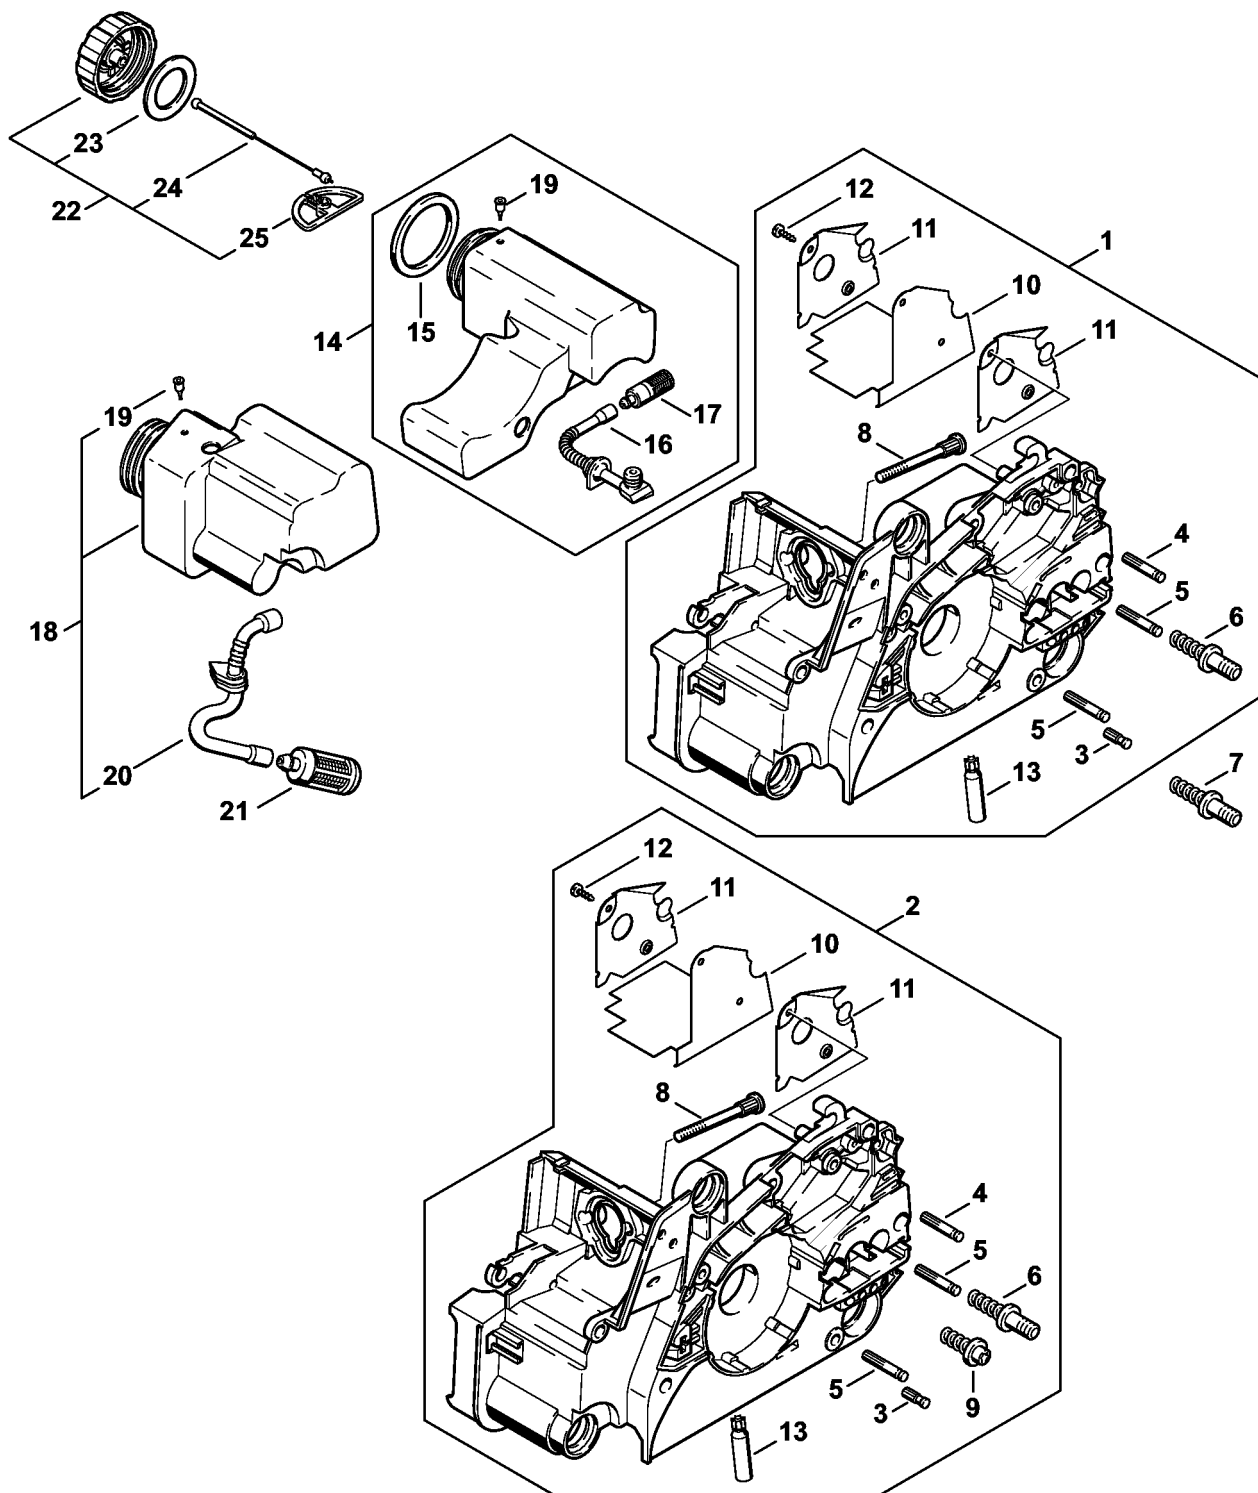

Картер двигателя

1130-GET-0077-40

Картер двигателя

#	Номер детали	Наименование	Количество	Содержит элемент (ы)	Замечания
2	1130 020 3034	Картер двигателя	1	3 - 13	
3	1120 162 5200	Палец	1		
4	1123 162 5200	Палец	1		
5	1123 162 5205	Палец	2		
6	1123 664 2400	Шпилька	1		
7	1123 664 2405	Шпилька D9/M8	1		
8	1130 122 6601	Шпилька	2		
9	1123 664 2402	Шпилька	1		
13	1123 640 3200	Масляный насос 0,55	1		
14	1130 350 4400	Масляный бачок	1	15 - 17, 19	
15	0000 359 1241	Уплотнительное кольцо	1		
16	1130 647 9400	Шланг	1		
17	1123 640 3800	Всасывающая головка	1		
18	1130 350 0412	Топливный бак	1	19, 20	
19	0747 313 6810	Клапан	2		
20	1130 358 7701	Шланг	1		
21	0000 350 3500	Всасывающая головка	1		
22	1130 350 0500	Запорное устройство топливного бака	2	23 - 25	
23	0000 359 1240	Уплотнительное кольцо	2		
24	0000 350 0905	Тросик	2		
25	0000 353 0605	Крючок	2		