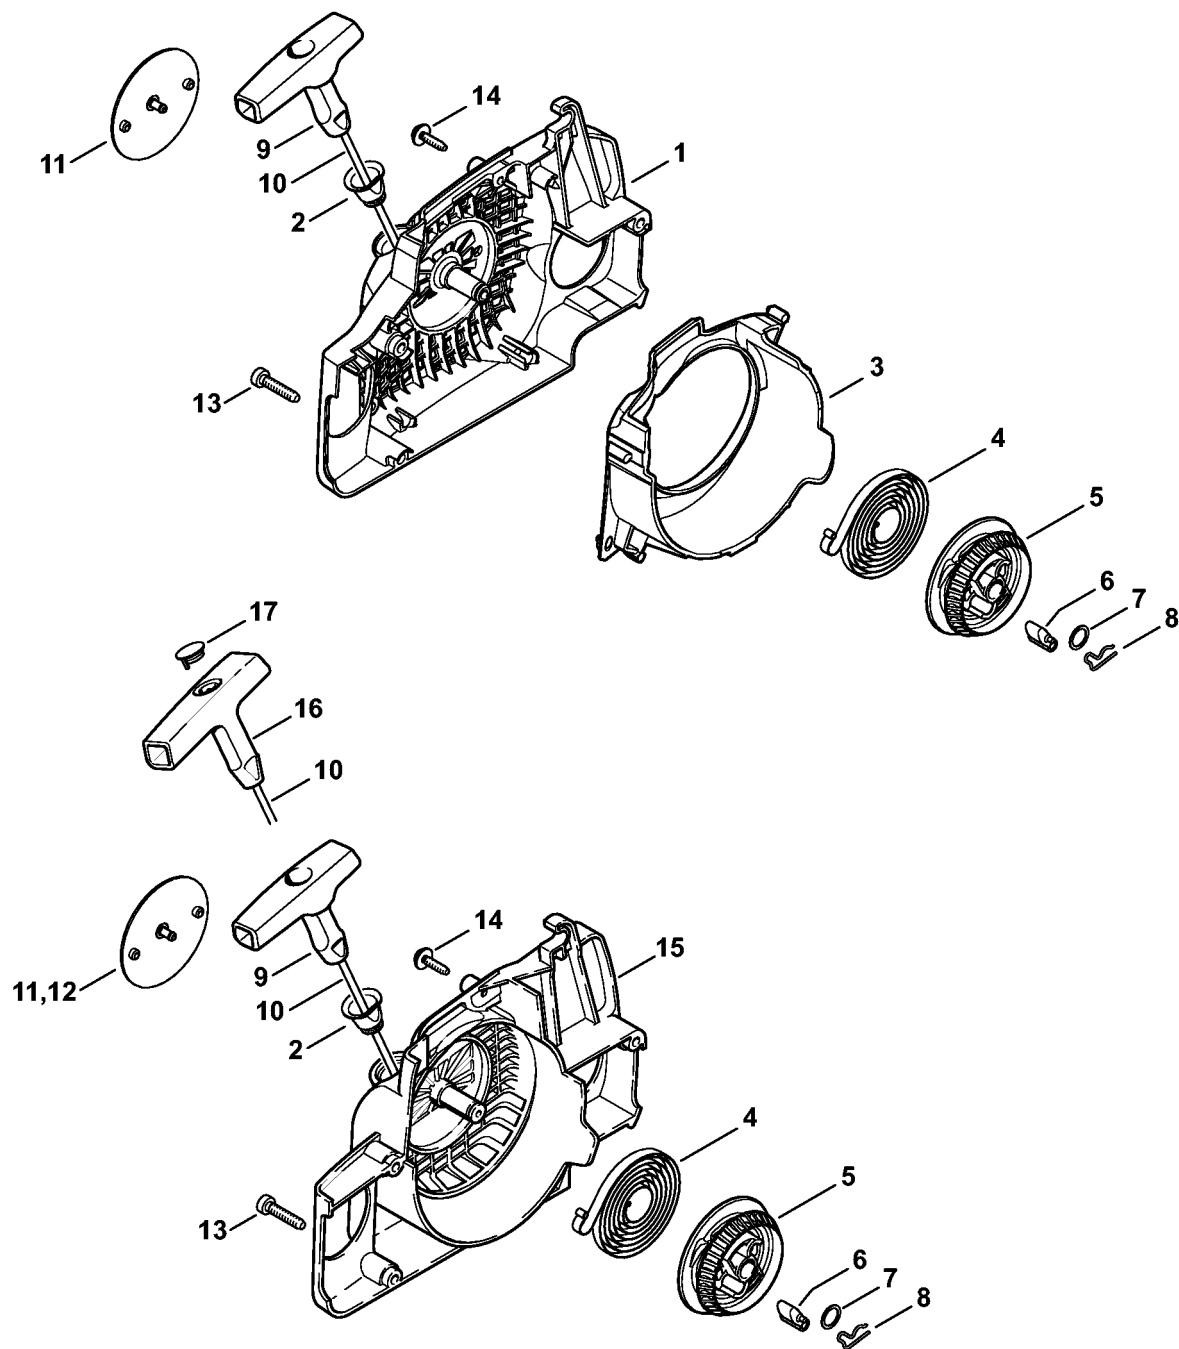

Пусковое устройство

206ET051 SC

Пусковое устройство

#	Номер детали	Наименование	Количество	Содержит элемент (ы)	Замечания
1	1130 080 1807	Корпус вентилятора	1	2	
2	1110 084 9102	Втулка	1		
3	1130 084 7801	Сегмент	1		
4	1129 190 0601	Возвратная пружина	1		
5	1123 195 0400	Тросиковый шкив	1		
6	1125 195 7200	Защёлка	1		
7	0000 958 0923	Шайба	1		
8	1118 195 3500	Пружина	1		
9	1121 195 3400	Рукоятка	1		
10	0000 195 8200	Пусковой тросик, Ø 3 x 800 мм	1		
11	1130 967 1505	Фирменная табличка MS 180	1		
13	9075 478 4155	Винт с цилиндрической головкой IS-D5 x 24	3		
14	9104 003 8733	Винт с цилиндрической головкой P4 x 16	1		
	1130 080 2100	Корпус вентилятора с пусковым устройством	1	2, 4 - 11, 15	
15	1130 080 1800	Корпус вентилятора	1	2, 11	