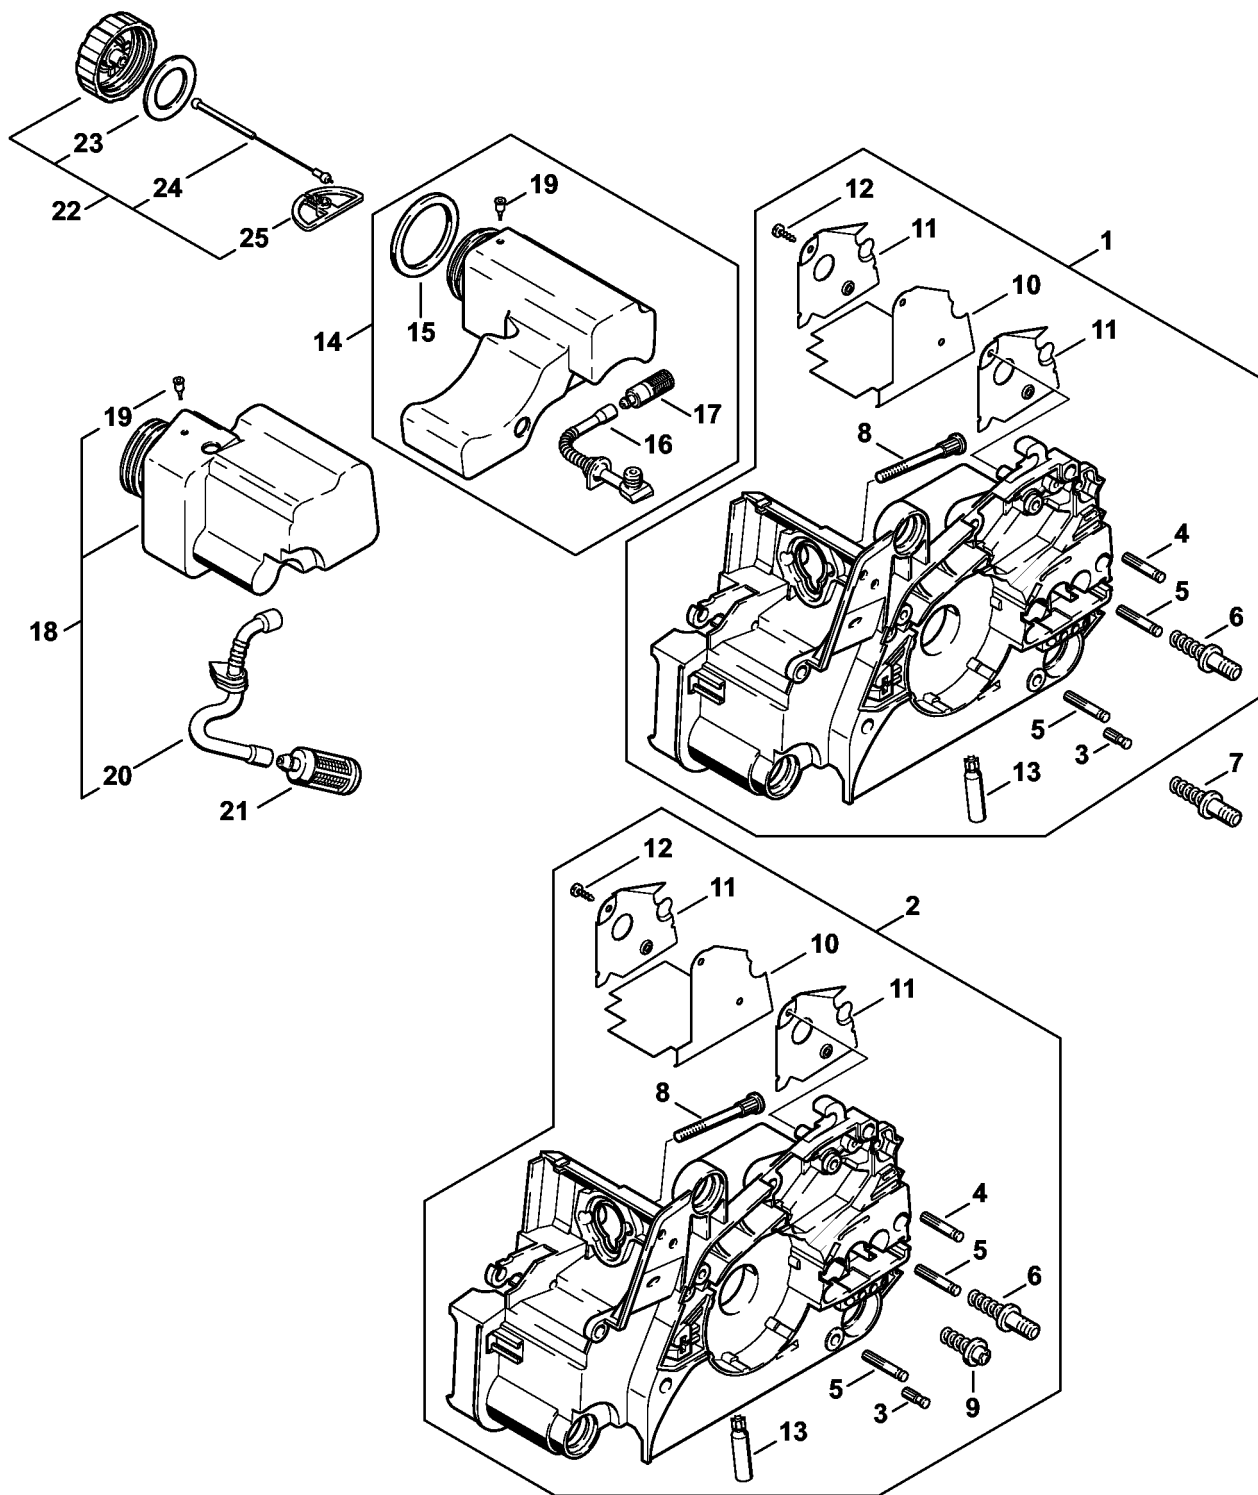

# Картер двигателя

1130-GET-0077-40

# Картер двигателя

#	Номер детали	Наименование	Количество	Содержит элемент (ы)	Замечания
1	1130 020 3033	Картер двигателя	1	3 - 6, 8, 10 - 13	
3	1120 162 5200	Палец	1		
4	1123 162 5200	Палец	1		
5	1123 162 5205	Палец	2		
6	1123 664 2400	Шпилька	2		
7	1123 664 2405	Шпилька D9/M8	2		
8	1130 122 6601	Шпилька	2		
13	1123 640 3200	Масляный насос 0,55	1		
14	1130 350 4400	Масляный бачок	1	15 - 17, 19	
15	0000 359 1241	Уплотнительное кольцо	1		
16	1130 647 9400	Шланг	1		
17	1123 640 3800	Всасывающая головка	1		
18	1130 350 0412	Топливный бак	1	19, 20	
19	0747 313 6810	Клапан	2		
20	1130 358 7701	Шланг	1		
21	0000 350 3500	Всасывающая головка	1		
22	1130 350 0500	Запорное устройство топливного бака	2	23 - 25	
23	0000 359 1240	Уплотнительное кольцо	2		
24	0000 350 0905	Тросик	2		
25	0000 353 0605	Крючок	2		