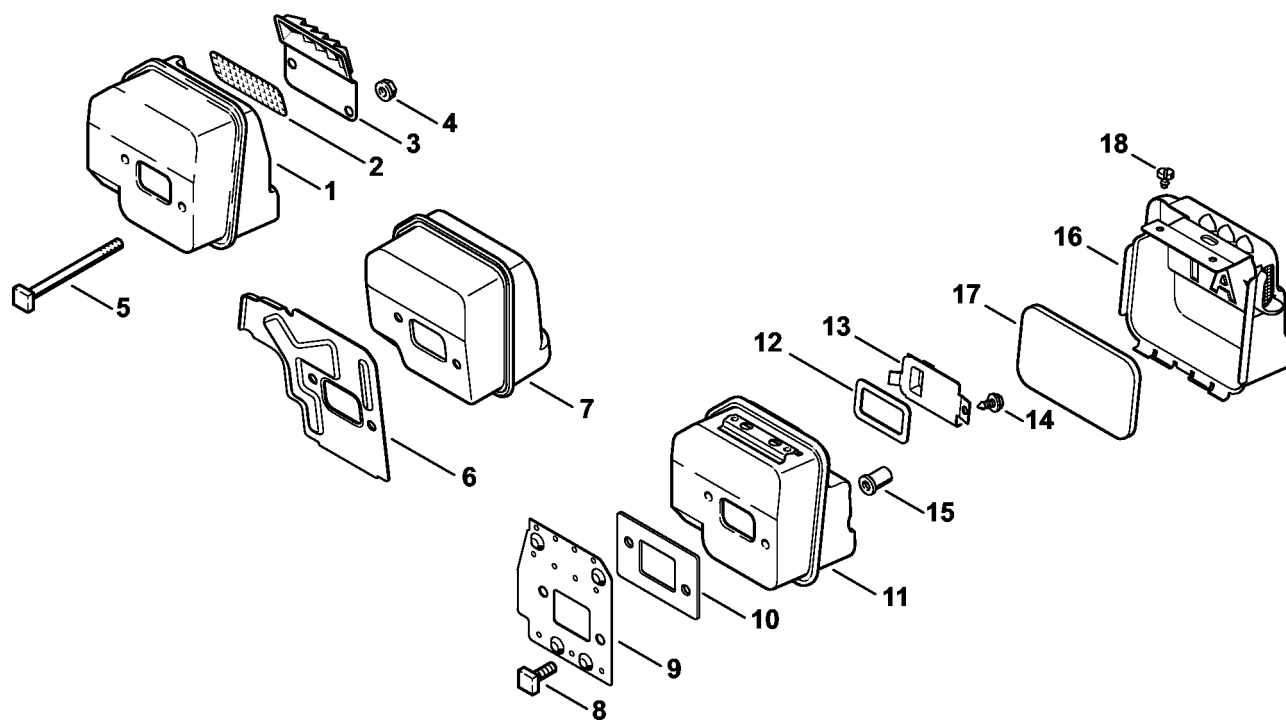

# Шумоглушитель

20TET018 SC

# Шумоглушитель

#	Номер детали	Наименование	Количество	Содержит элемент (ы)	Замечания
1	1130 140 0600	Шумоглушитель	1		
3	1130 145 2900	Крышка глушителя	1		
4	9216 261 0700	Шестигранная гайка М5	2		
5	1123 148 1201	Винт М5 x 65	2		