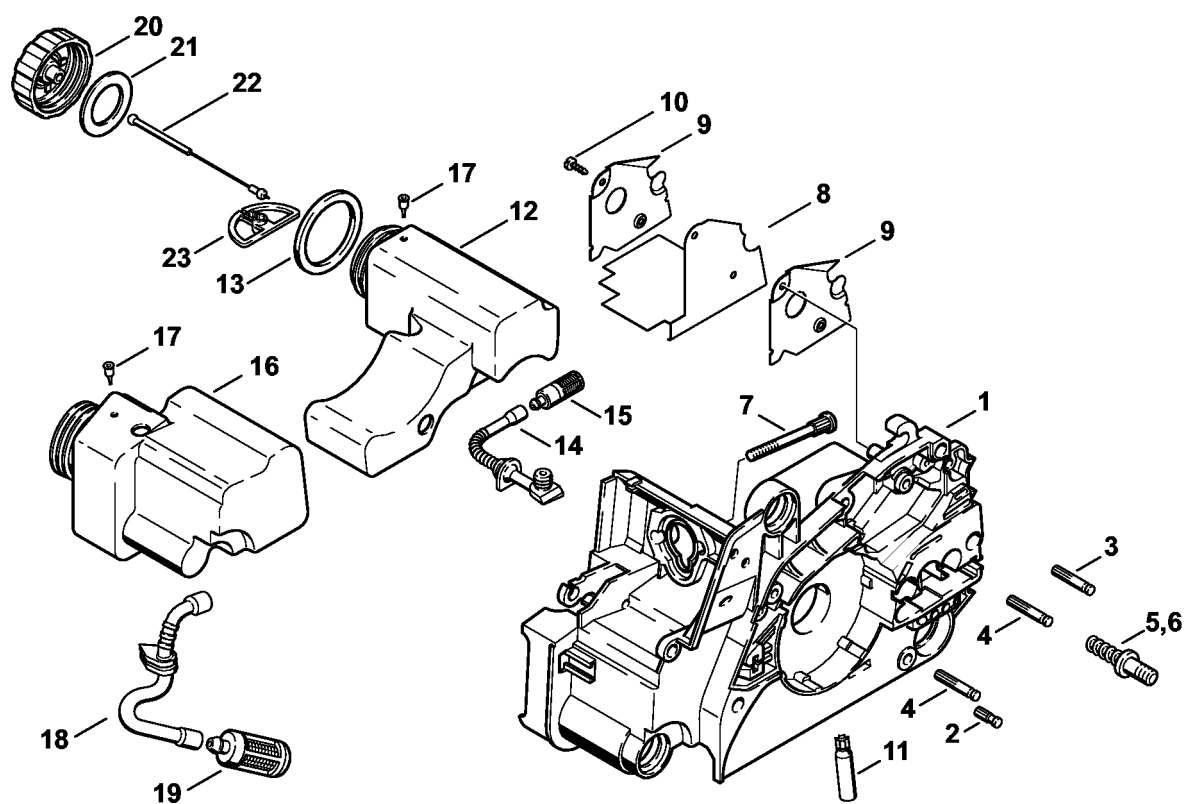

Картер двигателя

207ET025 SC

Картер двигателя

#	Номер детали	Наименование	Количество	Содержит элемент (ы)	Замечания
1	1130 020 3033	Картер двигателя	1	2 - 5, 7 - 11	
2	1120 162 5200	Палец	1		
3	1123 162 5200	Палец	1		
4	1123 162 5205	Палец	2		
5	1123 664 2400	Шпилька	2		
6	1123 664 2405	Шпилька D9/M8	2		
7	1130 122 6601	Шпилька	2		
11	1123 640 3200	Масляный насос 0,55	1		
12	1130 350 4400	Масляный бачок	1	13 - 15, 17	
13	0000 359 1241	Уплотнительное кольцо	1		
14	1130 647 9400	Шланг	1		
15	1123 640 3800	Всасывающая головка	1		
16	1130 350 0412	Топливный бак	1	17, 18	
17	0747 313 6810	Клапан	2		
18	1130 358 7701	Шланг	1		
19	0000 350 3500	Всасывающая головка	1		
20	1130 350 0500	Запорное устройство топливного бака	2	21 - 23	
21	0000 359 1240	Уплотнительное кольцо	2		
22	0000 350 0905	Тросик	2		
23	0000 353 0605	Крючок	2		